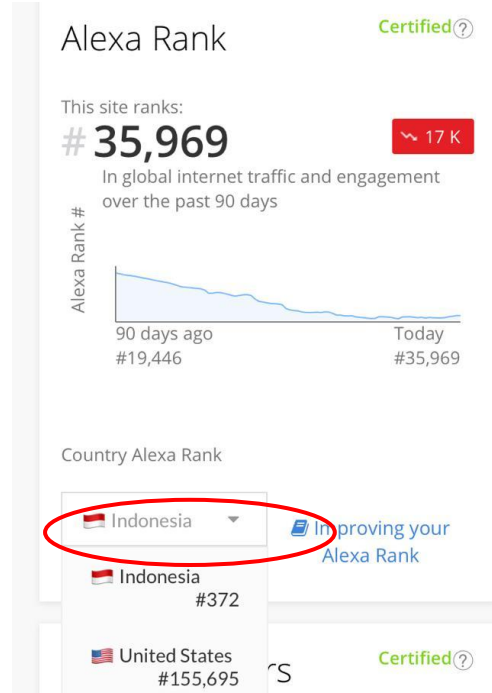

Peringkat 372 Website se Indonesia